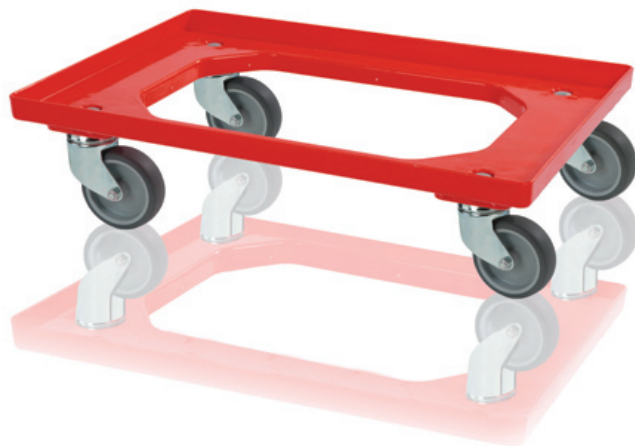

PODVOZKY POD PŘEPRÁVKY JEDNODUCHÉ ŘEŠENÍ MANIPULACE

- Velikost pro přepravky 60 x 40 cm nebo 2 pozice 40 x 30 cm
- Velmi stabilní – nosnost 250 kg
- Vidlice pozink nebo nerez
- K dispozici s gumovými nebo polyamidovými kolečky
- Vyrobeno z ABS

K DODÁNÍ OD JEDNOHO KUSU!

← Žádný minimální odběr.

MADE IN
TBA