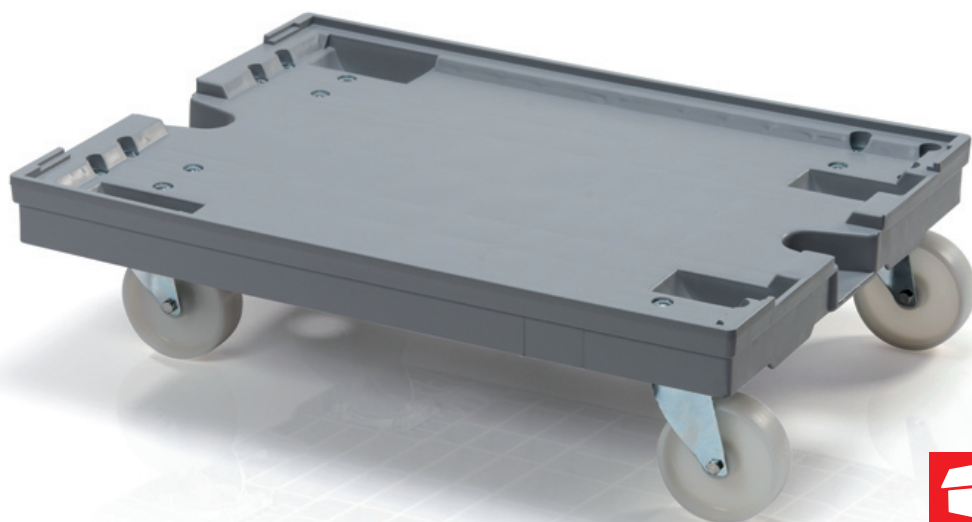

K DODÁNÍ OD JEDNOHO KUSU!
← Žádný minimální odběr.

PODVOZKY POD PŘEPRAVKY

Rozměr (v cm)	Objednací číslo	Název výrobku	Počet kusů na paletě
80 x 60 x 20	980500	Podvozek pod přepravky – 2 polyamidová otočná kola	24
80 x 60 x 20	980515	Podvozek pod přepravky – 2 gumová otočná kola	24
80 x 60 x 20	980505	Podvozek pod přepravky – 2 gumová otočná kola s brzdou	24
80 x 60 x 20	980501	Podvozek pod přepravky – 4 polyamidová otočná kola	24
80 x 60 x 20	980510	Podvozek pod přepravky – 4 gumová otočná kola	24