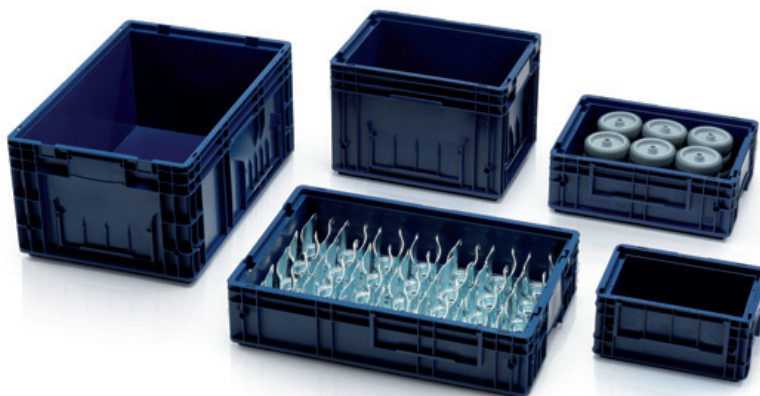

PŘEPRAVKY KLT

Rozměr (v cm)	Objednací číslo	Název výrobku	Počet kusů na paletě
30 x 20 x 14,7	968050	RL-KLT 3147	240
40 x 30 x 14,7	968060	RL-KLT 4147	120
40 x 30 x 28	968070	RL-KLT 4280	64
60 x 40 x 14,7	968080	RL-KLT 6147	60
60 x 40 x 28	968090	RL-KLT 6280	32
30 x 20 x 14,7	968055	R-KLT 3215	240
40 x 30 x 14,7	968065	R-KLT 4315	120
40 x 30 x 28	968075	R-KLT 4329	80
60 x 40 x 14,7	968030	R-KLT 6415	60
60 x 40 x 28	968040	R-KLT 6429	32
30 x 20 x 2	967230	Víko k přepravce 30x20 cm	1600
40 x 30 x 2	967220	Víko k přepravce 40x30 cm	880
60 x 40 x 2	967240	Víko k přepravce 60x40 cm	600