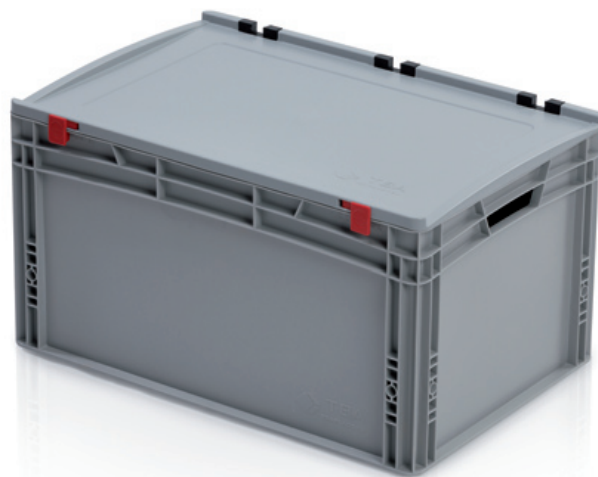

EURO PŘEPRAVKY S VÍKEM BEZPEČNĚ UZAVŘENO

- Stohovatelné i s víkem
- Otevřený a uzavřený úchyt
- Možnost potisku

MADE IN
TBA

EURO PŘEPRAVKY S VÍKEM

Rozměr (v cm)	Objednáací číslo	Název výrobku	Počet kusů na paletě
20 x 15 x 13,5	966983	Euro přepravka s víkem	640
30 x 20 x 13,5	966985	Euro přepravka s víkem	320
30 x 20 x 18,5	966987	Euro přepravka s víkem	224
40 x 30 x 13,5	967100	Euro přepravka s víkem plný úchyt	160
40 x 30 x 18,5	967110	Euro přepravka s víkem	112
40 x 30 x 18,5	967111	Euro přepravka s víkem plný úchyt	112
40 x 30 x 23,5	967120	Euro přepravka s víkem	80
40 x 30 x 23,5	967121	Euro přepravka s víkem plný úchyt	80
40 x 30 x 28,5	967130	Euro přepravka s víkem	64
40 x 30 x 28,5	967131	Euro přepravka s víkem plný úchyt	64
40 x 30 x 33,5	967140	Euro přepravka s víkem	56
40 x 30 x 33,5	967141	Euro přepravka s víkem plný úchyt	56

K DODÁNÍ OD JEDNOHO KUSU!

← Žádný minimální odběr.

Rozměr (v cm)	Objednáací číslo	Název výrobku	Počet kusů na paletě
60 x 40 x 9	967150	Euro přepravka s víkem	136
60 x 40 x 13,5	967160	Euro přepravka s víkem	80
60 x 40 x 13,5	967161	Euro přepravka s víkem plný úchyt	80
60 x 40 x 18,5	967170	Euro přepravka s víkem	56
60 x 40 x 18,5	967171	Euro přepravka s víkem plný úchyt	56
60 x 40 x 23,5	967180	Euro přepravka s víkem	40
60 x 40 x 23,5	967181	Euro přepravka s víkem plný úchyt	40
60 x 40 x 28,5	967190	Euro přepravka s víkem	32
60 x 40 x 28,5	967191	Euro přepravka s víkem plný úchyt	32
60 x 40 x 33,5	967200	Euro přepravka s víkem	28
60 x 40 x 33,5	967201	Euro přepravka s víkem plný úchyt	28
60 x 40 x 43,5	967210	Euro přepravka s víkem	20
60 x 40 x 43,5	967211	Euro přepravka s víkem plný úchyt	20
80 x 60 x 13,5	966010	Euro přepravka s víkem	40
80 x 60 x 23,5	966020	Euro přepravka s víkem	20
80 x 60 x 23,5	966021	Euro přepravka s víkem plný úchyt	20
80 x 60 x 33,5	966030	Euro přepravka s víkem	14
80 x 60 x 33,5	966031	Euro přepravka s víkem plný úchyt	14
80 x 60 x 43,5	966040	Euro přepravka s víkem	10
80 x 60 x 43,5	966041	Euro přepravka s víkem plný úchyt	10