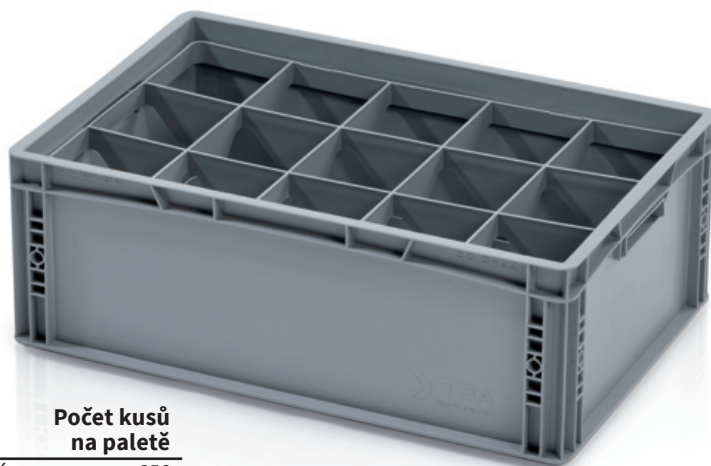

VKLADY DO PŘEPRAVEK JEDNODUCHÉ ROZDĚLENÍ KŘEHKÉHO ZBOŽÍ

- Velikost pro přepravky 60 x 40 cm
- Různé rozměry otvorů
- Vyrobeno z PP