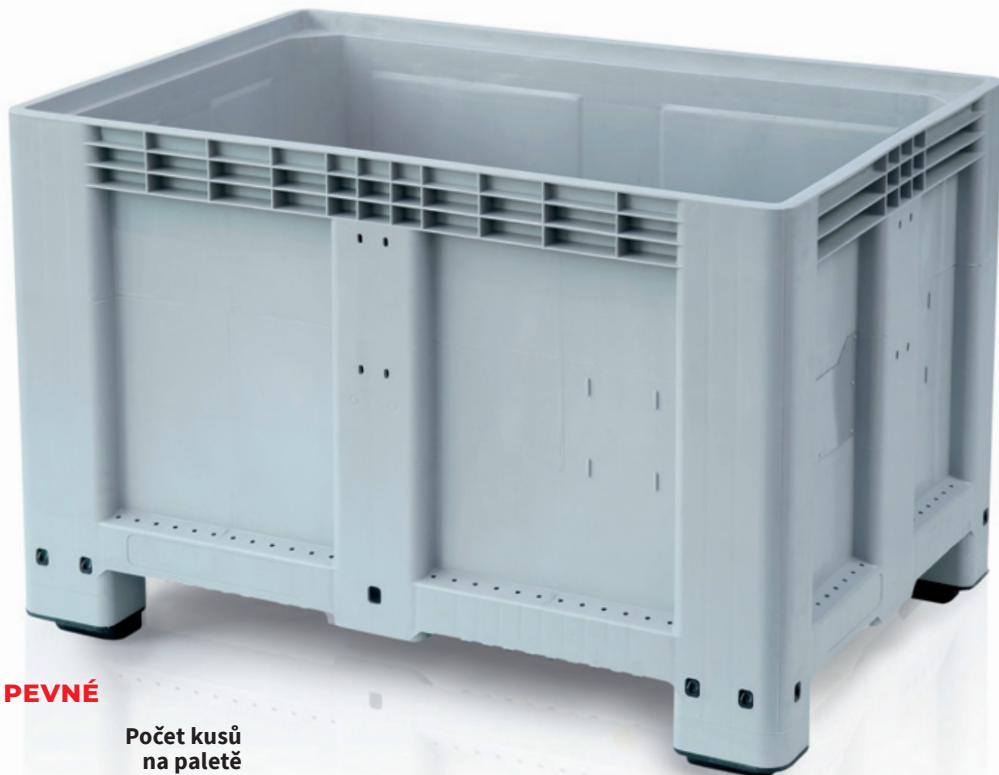

## PLASTOVÉ PALETOVÉ BOXY PEVNÉ SKVĚLÉ ŘEŠENÍ PRO OBJEMNÉ PRODUKTY

- Velikost EURO nebo ISO
- Stohovatelnost zajištěna
- Jednoduše čistitelné
- S nohama či ližinami
- Dno i stěny uzavřené